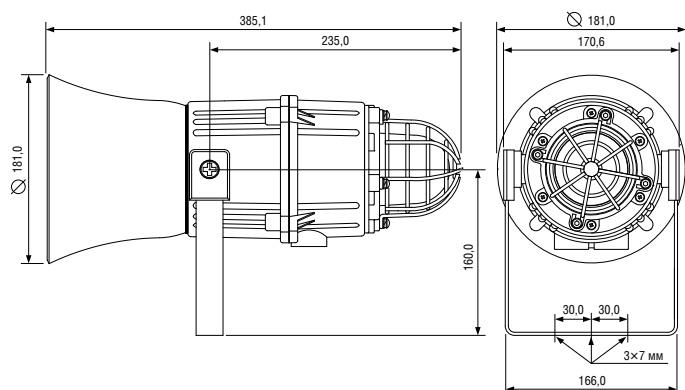

КОМБИНИРОВАННОЕ УСТРОЙСТВО MC1X05F

Combined Marine IP67 Sounder & Beacon
Аварийное устройство комбинированное морского исполнения (сирена-маяк)

Комбинированные устройства серии MC1 предназначены для одновременной или независимой подачи звуковых и световых аварийных сигналов и представляют собой комбинацию звуковой сигнализатор световодный маяк. Приборы разрешены к применению в стационарных установках и на подвижных транспортных средствах.

Результаты испытаний третьей стороной подтвердили степень защиты от внешних воздействий оболочек приборов IP66 и IP67. Монтажная скоба выполнена из нержавеющей стали. Все устройства имеют два резьбовых отверстия и могут быть укомплектованы заглушками и кабельными вводами в зависимости от типа подводимого кабеля.