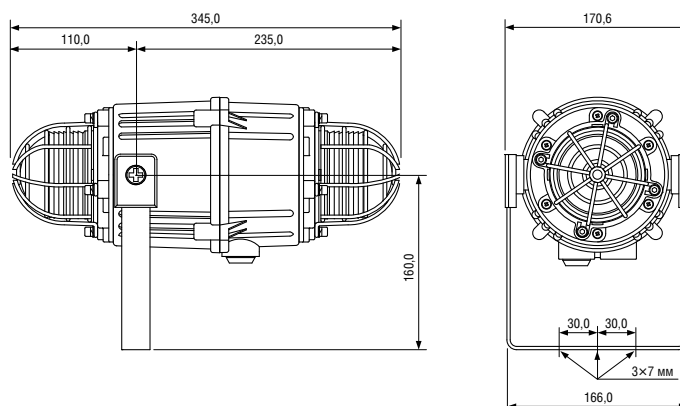

# КОМБИНИРОВАННОЕ УСТРОЙСТВО МСВХ05Х05

2 x 5 Joule Xenon Strobe Beacon Marine IP67  
Сигнальный маяк морского исполнения, IP67

Комбинированные устройства серии МСВ предназначены для одновременной или независимой подачи двух световых аварийных сигналов и представляют собой комбинацию маяк-маяк. Приборы разрешены к применению в стационарных установках и на подвижных транспортных средствах.

Результаты испытаний третьей стороной подтвердили степень защиты от внешних воздействий оболочек приборов IP66 и IP67. Монтажная скоба выполнена из нержавеющей стали. Все устройства имеют два резьбовых отверстия и могут быть укомплектованы заглушками и кабельными вводами в зависимости от типа подводимого кабеля.