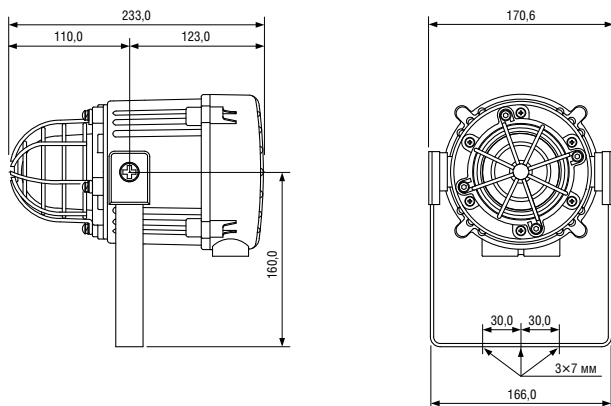

ОПТИЧЕСКИЙ СИГНАЛИЗАТОР МВХ05

5 Joule Xenon Strobe Beacon Marine IP67
Сигнальный маяк морского исполнения, IP67

Импульсные оптические сигнализаторы серии МВ выпускаются как с ксеноновыми лампами в двух версиях 5 Дж и 10 Дж, так и в революционной версии с светодиодной матрицей в качестве источника света. Приборы предназначены для световой аварийной и предупреждающей сигнализации и размещения их в стационарных установках и на подвижных транспортных средствах.

Приборы серии МВ были специально разработаны для применения в тяжелых промышленных условиях и в условиях морского климата. Идеально подходят для применения в особо агрессивных средах и в условиях производственного шума. Корпуса оптических сигнализаторов изготовлены из облегченного ударопрочного и огнестойкого пластика ABS. Результаты испытаний третьей стороной подтвердили степень защиты от внешних воздействий оболочек приборов IP66 и IP67. Монтажная скоба выполнена из нержавеющей стали. Все устройства имеют два резьбовых отверстия и могут быть укомплектованы заглушками и кабельными вводами в зависимости от типа подводимого кабеля.

ПРЕИМУЩЕСТВА

- широкая область применения
- удобный и просторный доступ к клеммным зажимам
- два резьбовых отверстия для кабельных вводов
- возможна поставка в комплекте с кабельными вводами
- монтажная скоба из нержавеющей стали (позиционирование 360°)
- клеммы для входного и транзитного кабеля
- клеммы для проводников сечением от 0,5 до 2,5 мм²

ТЕХНИЧЕСКИЕ ХАРАКТЕРИСТИКИ

- **морское исполнение**
- **степень защиты от внешних воздействий:** IP67
- **источник света:** ксеноновая лампа
  энергия импульса: 5 Дж
  частота вспышек: 1 Гц
- **доступно 7 вариантов линз:**
  янтарный, синий, прозрачный, зеленый, пурпурный, красный, желтый
- **защита** механическая лампы от толчков/вибрации
- **напряжение:**
  12В, 24В, 48В – постоянное напряжение
  115В, 230В – переменное напряжение
- **автоматическая синхронизация** с несколькими маяками
  маяки могут быть установлены в «flip-flop» режим - попеременного включения в системах с несколькими маяками
- **долговечность лампы:**
  эмиссия понижается до 70% после 8 миллионов вспышек
- **защита** от подключения обратной полярности
- **механические характеристики:**
  корпус из огнестойкого ударопрочного пластика UL94V0 класс FR ABS
  линза изготовлена из боросиликатного стекла
  решетка из нержавеющей стали для механической защиты линзы
  цвет корпуса: серый (RAL7038)
- **рабочая температура:** от -25°C до +55°C
- вес: 1,48 кг

ФОРМУЛИРОВКА ЗАКАЗА ПРИМЕР ЗАКАЗА: МВХ05DC024ВН1А1G/A

Тип изделия	Версия	Тип резьбы	Материал заглушек	Материал монтажной скобы	Сертификация	Цвет корпуса	Цвет линзы
МВХ05	DC012	A 1 x M20x1,5 1 x 1/2"NPT	N Нейлон	1 A2 нержавеющая сталь 304	A1 CE, EAC, RMRS	G Серый	A Янтарный
	DC024	B 2 x M20x1,5		2 A4 нержавеющая сталь 316			B Синий
	DC048	C 2 x 1/2"NPT					C Прозрачный
	AC115	* Для неиспользуемых отверстий поставляется заглушка M20					G Зеленый
	AC230						M Пурпурный R Красный Y Желтый