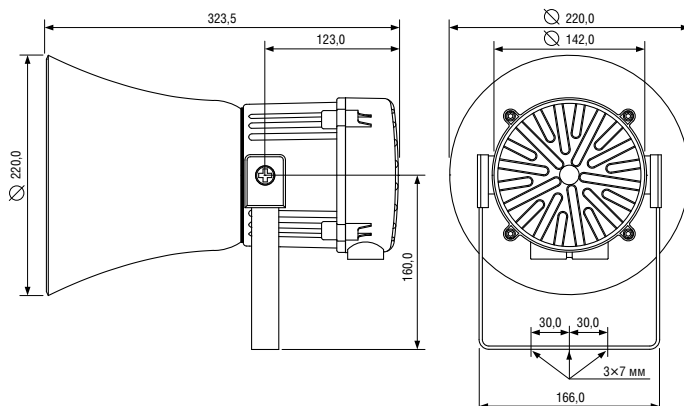

ЗВУКОВОЙ СИГНАЛИЗАТОР MA121F

Marine Grade IP67 Alarm Sounder Unit
Звуковой сигнализатор морского исполнения, IP67

Сигнализаторы серии МА доступны в двух версиях 119 дБ и 126 дБ максимального звукового давления. Приборы предназначены для звуковой аварийной и предупреждающей сигнализации и размещении их в стационарных установках и на подвижных транспортных средствах.

ФОРМУЛИРОВКА ЗАКАЗА		ПРИМЕР ЗАКАЗА: MA121FDC024CN1A1G					
Тип изделия	Тип рупора	Версия	Тип резьбы	Материал заглушек	Материал монтажной скобы	Сертификация	Цвет корпуса
MA121	F	AC115	A 1 x M20x1,5 1 x 1/2"NPT	N Нейлон	1 A2 нержавеющая сталь 304	A1 CE, EAC, RMRS	G Серый
		AC230	B 2 x M20x1,5		2 A4 нержавеющая сталь 316	B1 UL, cUL (только для версии V070)	R Красный
		AC024	C 2 x 1/2"NPT				
		DC024	* Для неиспользуемых отверстий поставляется заглушка M20				
		DC048					