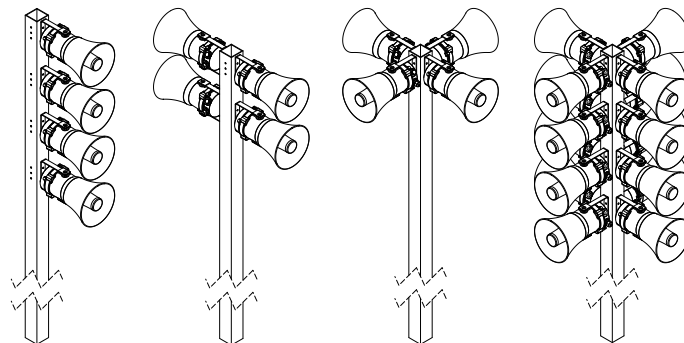

ТЕХНИЧЕСКИЕ ХАРАКТЕРИСТИКИ

СИРЕНА

- **максимальное звуковое давление:**
131 дБ(А) на 1 м (сигнал №2 при номинальном напряжении, ± 3дБ(А))
102 дБ(А) на 30 м
- **защита от внешних воздействий:** IP66
- **45 вариантов аварийных сигналов**
- **механические характеристики:**
алюминий LM6, фосфатированный, с порошковым покрытием, материал рупора: ударопрочный пластик UL94 VO & 5VA ABS
цвет: серый
- **подключение:**
поставляется с кабелем 10 м для соединения с управляющим блоком, возможен заказ большей длины кабеля
- **крепление:** регулируемый U-образный кронштейн

СИСТЕМА ОПОВЕЩАТЕЛЕЙ A131

Disaster Warning Alarm Soundert
Аварийный звуковой сигнализатор

• Схема крепления

ФОРМУЛИРОВКА ЗАКАЗА			ПРИМЕР ЗАКАЗА: A131DC024G1 или A131AC230G4		
Тип изделия	Версия	Цвет корпуса	Количество сигнализаторов	Полный код заказа	
A131	DC024	18-30V DC	G Серый	1	A131DC024G1
	AC230	90-264V AC		1	A131AC230G1
	DC024	18-30V DC		2	A131DC024G2
	AC230	90-264V AC		2	A131AC230G2
	DC024	18-30V DC		3	A131DC024G3
	AC230	90-264V AC		3	A131AC230G3
	DC024	18-30V DC		4	A131DC024G4
	AC230	90-264V AC		4	A131AC230G4