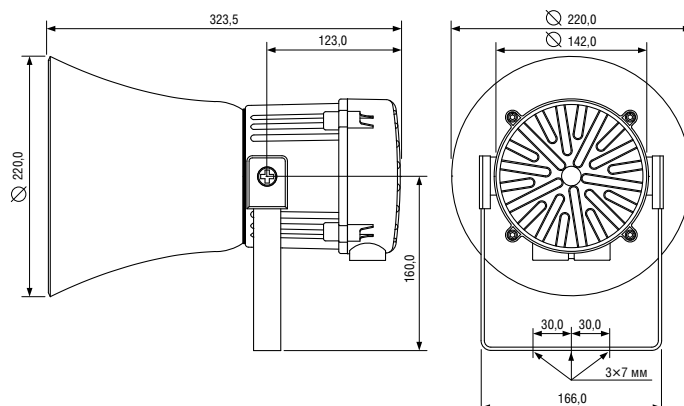

ПРЕИМУЩЕСТВА

- имеет опцию подключения батареи резервного питания: данный источник питания гарантирует включение аварийного сигнала даже при потере напряжения в стационарной сети: 30 дней в режиме ожидания и 30 минут в рабочем режиме
- сирены управляются с помощью кнопок на пульте управления или посредством дистанционного пульта связанного с другими системами с помощью обычного или телефонного кабеля или радио сигнала

ТЕХНИЧЕСКИЕ ХАРАКТЕРИСТИКИ

СИРЕНА

- **максимальное звуковое давление:**
  131 дБ(А) на 1 м (сигнал №2 при номинальном напряжении, ± 3дБ(А))
  102 дБ(А) на 30 м
- **защита от внешних воздействий:** IP66
- **45 вариантов аварийных сигналов**
- **механические характеристики:**
  алюминий LM6, фосфатированный, с порошковым покрытием, материал рупора: ударопрочный пластик UL94 VO & 5VA ABS
  цвет: серый
- **подключение:**
  поставляется с кабелем 10 м для соединения с управляющим блоком, возможен заказ большей длины кабеля
- **крепление:** регулируемый U-образный кронштейн

БЛОК УПРАВЛЕНИЯ

- **напряжение:**
  24 В (18–30 В) – постоянное напряжение
  230 В (90–264 В) – переменное напряжение
- **клеммы** – сечение проводника от 0,5 до 4 мм²
- **защита от внешних воздействий:** IP65
- **рабочая температура:** от -20 до +55°С
- **вес:**
  сигнализатор – 4,7 кг
  блок управления на 1 сигнализатор – 1,5 кг
  блок управления на 4 сигнализатора – 2,9 кг

СИСТЕМА ОПОВЕЩАТЕЛЕЙ A131

Disaster Warning Alarm Soundert
Аварийный звуковой сигнализатор