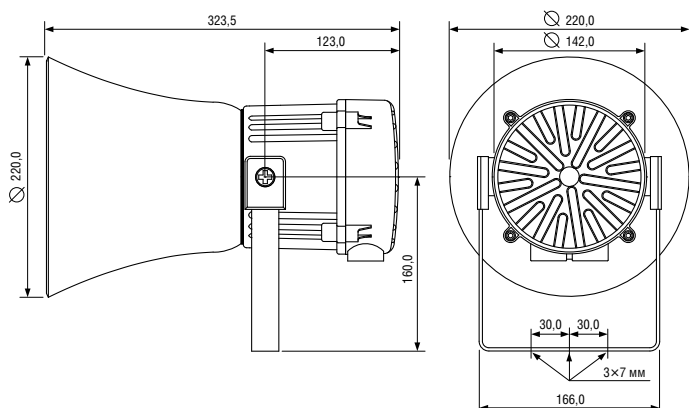

АВАРИЙНЫЙ ОПОВЕЩАТЕЛЬ MV121

Voice Annunciation Marine Grade IP67
Оповещатель голосовой морской исполнения, IP67

Оповещатели серии MV представляют собой звуковые сигнализаторы и предназначены для звуковой аварийной и предупреждающей сигнализации. Оповещатели серии MV имеют возможность записи четырех голосовых сообщений длительностью по 30 секунд и предназначены для трансляции аварийных сигналов в стационарных установках и на подвижных транспортных средствах.

Приборы серии MV были специально разработаны для применения в тяжелых промышленных условиях и в условиях морского климата. Идеально подходят для применения в особо агрессивных средах и в условиях производственного шума. Корпуса звуковых сигнализаторов изготовлены из облегченного ударопрочного и огнестойкого пластика ABS. Результаты испытаний третьей стороной подтвердили степень защиты от внешних воздействий оболочек приборов IP66 и IP67.

Монтажная скоба выполнена из нержавеющей стали. Все устройства имеют два резьбовых отверстия M20x1.5 и могут быть укомплектованы заглушками и кабельными вводами в зависимости от типа подводимого кабеля.

ПРЕИМУЩЕСТВА

- удобный и просторный доступ к клеммным зажимам
- два резьбовых отверстия M20x1.5 для кабельных вводов
- возможна поставка в комплекте с кабельными вводами
- установка отверстия по трафарету BESA
- возможность установки с использованием внешних петель
- клеммы для входного и транзитного кабеля
- клеммы для проводников сечением от 0,5 до 2,5 мм²
- запись пользовательского контента от ПК, MP3 или CD плеера

ТЕХНИЧЕСКИЕ ХАРАКТЕРИСТИКИ

- **морское исполнение**
- **эффективная дальность:** 300 м на частоте 1кГц
- **звуковое давление:**
  для голосовых сообщений – 111 дБ(А) на 1 м
  для контента, записанного с внешних устройств – 112 дБ(А) на 1 м
  для аварийных сигналов – 126 дБ(А) на 1 м
- **45 аварийных сигналов**
- **4** речевых сообщения по 30 секунд каждое
- запись речевых сообщений с помощью встроенного микрофона
- автоматическая регулировка длины сообщения
- хранение сообщений в собственной памяти
- очень высокое качество воспроизведения речи (подвижная катушка громкоговорителя)
- запись контента через линейный аудиовход 3.5 мм
- регулятор уровня громкости и длительности сигнала
- **напряжение:**
  24В – постоянное напряжение
  230В – переменное напряжение
- **защита** от обратной полярности для версии DC
- **механические характеристики:**
  корпус из огнестойкого ударопрочного пластика UL94V0 класс FR ABS
  огнестойкий пылевлагопроницаемый корпус
  цвет корпуса серый (RAL7038)
- **степень защиты от внешних воздействий:** IP67
- **рабочая температура:** от -25°C до +55°C
- **вес:**
  постоянное напряжение – 2,10 кг
  переменное напряжение – 2,70 кг

ФОРМУЛИРОВКА ЗАКАЗА

ПРИМЕР ЗАКАЗА: MV121DC024G или MV121AC230G

Тип изделия	Версия	Цвет корпуса
MV121	DC024 14-30V DC	G Серый
	AC230 90-260V AC