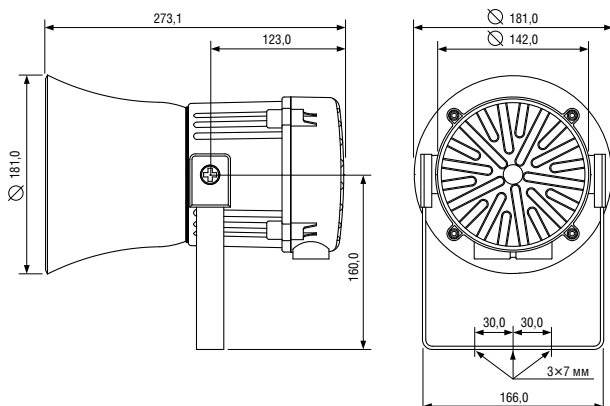

ЗВУКОВОЙ СИГНАЛИЗАТОР MA112F

Marine Grade IP67 Alarm Sounder Unit
Звуковой сигнализатор морского исполнения, IP67

Сигнализаторы серии MA доступны в двух версиях 119 дБ и 126 дБ максимального звукового давления. Приборы предназначены для звуковой аварийной и предупреждающей сигнализации и размещении их в стационарных установках и на подвижных транспортных средствах.

ФОРМУЛИРОВКА ЗАКАЗА		ПРИМЕР ЗАКАЗА: MA112FDC024CN1A1G							
Тип изделия	Тип рупора	Версия	Тип резьбы	Материал заглушек	Материал монтажной скобы	Сертификация	Цвет корпуса		
MA112	F	AC115	A 1 x M20x1,5 1 x 1/2"NPT	N Нейлон	1 A2 нержавеющая сталь 304	A1 CE, EAC, RMRS	G Серый		
		AC230	B 2 x M20x1,5				2 A4 нержавеющая сталь 316	R Красный	
		AC024	C 2 x 1/2"NPT						
		DC024	* Для неиспользуемых отверстий поставляется заглушка M20						
		DC048							